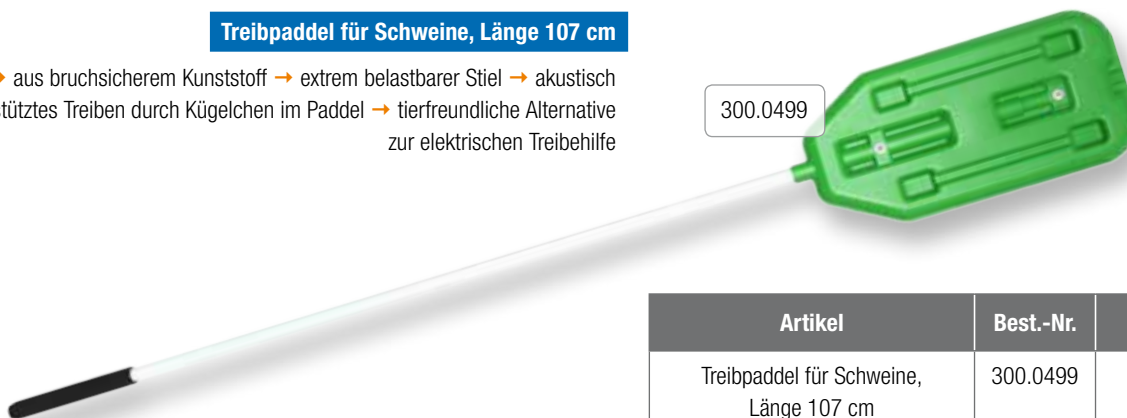

Schweine-Treibbrett 94 x 76 cm

- aus hochwertigem Kunststoff → besonders stabile Ausführung
- Farben: rot, schwarz

Artikel	Best.-Nr.		
Schweine-Treibbrett 94 x 76 cm, rot	300.0484		
Schweine-Treibbrett 94 x 76 cm, schwarz	300.0486		

Schweine-Treibbrett 125 x 76 cm

- aus hochwertigem Kunststoff → besonders stabile Ausführung
- Farbe rot

Artikel	Best.-Nr.		
Schweine-Treibbrett 125 x 76 cm, rot	300.0487		

Treibpaddel für Schweine, Länge 107 cm

- aus bruchsicherem Kunststoff → extrem belastbarer Stiel → akustisch unterstütztes Treiben durch Kügelchen im Paddel → tierfreundliche Alternative zur elektrischen Treibhilfe

Artikel	Best.-Nr.		
Treibpaddel für Schweine, Länge 107 cm	300.0499		