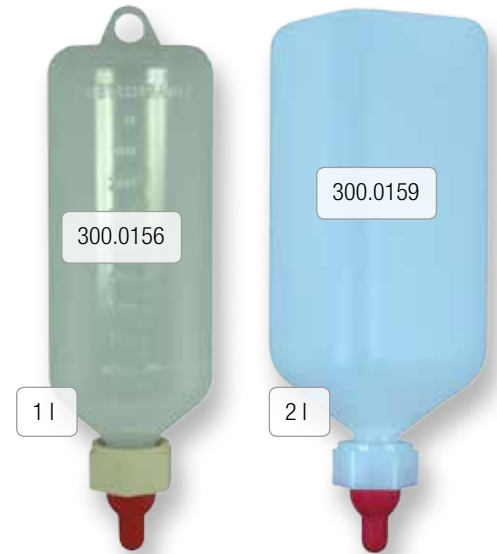

Lämmersauger

Artikel	Best.-Nr.		
Lämmersauger, rot, für Ventil	300.0090		
Lämmersauger, 70 mm, Gummi	300.0092		
Lämmersauger, 70 mm, Naturkautschuk	300.0093		
Lämmersauger, 80 mm, Latex	300.0103		

Rückschlagventile

Artikel	Best.-Nr.		
Rückschlagventil aus Kunststoff, lebensmittelecht	300.0176		
Rückschlagventil aus Aluminium	300.0079		

Vorfallbügel für Schafe

→ aus hochwertigem Kunststoff → mit Bändern

Artikel	Best.-Nr.		
Vorfallbügel für Schafe	300.0379		

Milchflasche für Lämmer

→ lebensmittelechter Kunststoff → Füllstands-Skala

Artikel	Best.-Nr.		
Milchflasche für Lämmer, 1 Liter, mit Lämmer-Sauger	300.0156		
Milchflasche für Lämmer, 2 Liter, mit Lämmer-Sauger	300.0159		