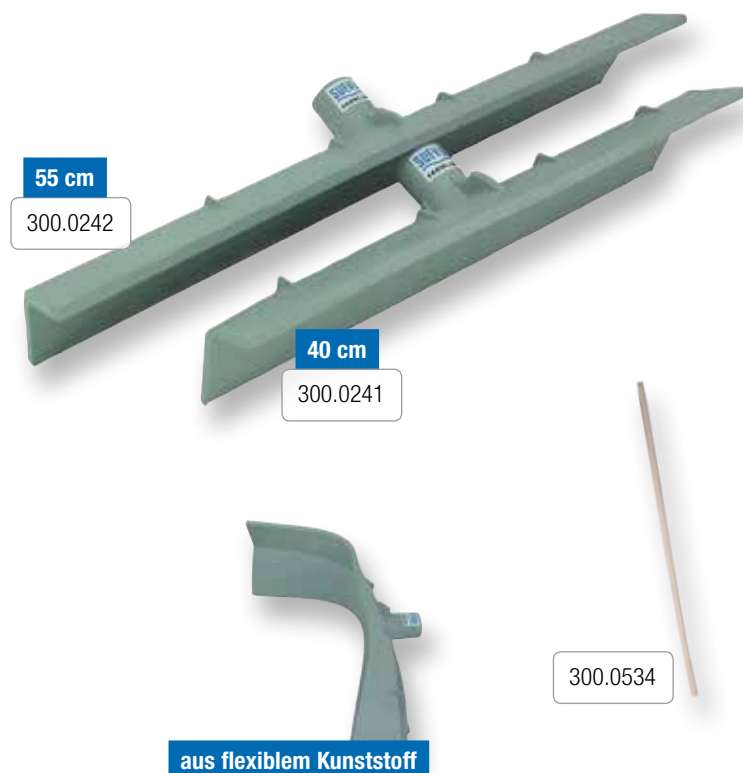

## Kotschieber, 40 cm und 55 cm, aus stabilem Kunststoff

→ amoniakbeständig → Farbe grau → hohe Stabilität → niedriges Eigengewicht → ohne Stiel → passender Stiel 300.0534

Artikel	Best.-Nr.		
Kotschieber, 40 cm, aus stabilem Kunststoff	300.0239		
Kotschieber, 55 cm, aus stabilem Kunststoff	300.0240		

## Wasserschieber, 40 cm und 55 cm, aus flexiblem Kunststoff

→ mit Anti-Spritzschutz-Kante → Schieberhöhe 120 mm → Farbe grau → für professionellen Einsatz → 55 cm Ausführung - ideal für große Flächen → ohne Stiel → passender Stiel 300.0534