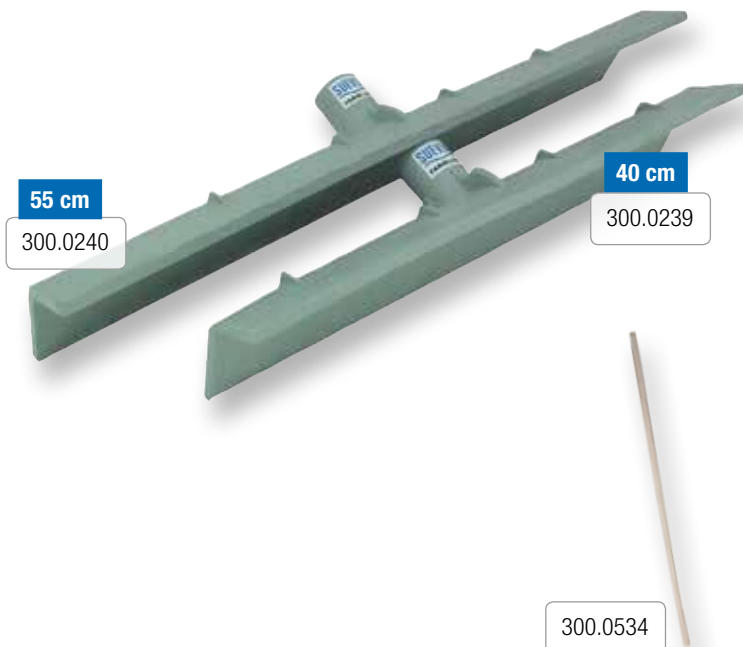

# Schieber

## Kotschieber, 40 cm und 55 cm, aus stabilem Kunststoff

→ amoniakbeständig → Farbe grau → hohe Stabilität → niedriges Eigengewicht → ohne Stiel → passender Stiel 300.0534

Artikel	Best.-Nr.		
Kotschieber, 40 cm, aus stabilem Kunststoff	300.0239		
Kotschieber, 55 cm, aus stabilem Kunststoff	300.0240		

## Wasserschieber, 40 cm und 55 cm, aus flexiblem Kunststoff

→ mit Anti-Spritzschutz-Kante → Schieberhöhe 120 mm → Farbe grau → für professionellen Einsatz → 55 cm Ausführung - ideal für große Flächen → ohne Stiel → passender Stiel 300.0534

### Holzstiel

→ passend für 300.0237, 300.0239, 300.0240, 300.0241, 300.0242, 300.1020

Artikel	Best.-Nr.		
Wasserschieber, 40 cm, aus flexiblem Kunststoff	300.0241		
Wasserschieber, 55 cm, aus flexiblem Kunststoff	300.0242		