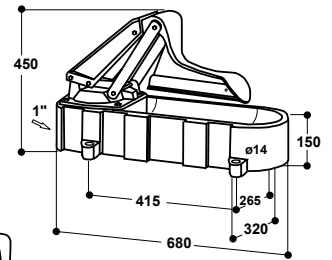

EMPFOHLEN FÜR:
Rinder, Pferde

Membran-Weidepumpen mit Schale aus Polyethylen

Modell 545 STANDARD

Best.-Nr. 100.0545

Modell 546 JUNIOR

Best.-Nr. 100.0546

- **Leichtgängige Membran-Weidepumpe**, deren Betätigung von den Tieren schnell erlernt wird
- Die Tiere fördern eigenständig das Wasser aus vorhandenen Brunnen oder Oberflächengewässern und werden so stets mit frischem Wasser versorgt
- **Modell 546-JUNIOR** mit seitlicher Tränkschale - die Weidepumpe wird von den Muttertieren betätigt. Jungtiere, die die Bedienung noch nicht erlernt haben, werden durch Wasser aus der Hauptschale, welches automatisch in die seitliche Tränkschale nachläuft, versorgt.
- Betätigungshebel aus hochwertigem Gusseisen, kunststoffbeschichtet
- Schale aus **stabilem UV-beständigem Polyethylen**
- Mit Qualitätsmembrane für **Saugtiefe bis 7 m**
- Ausreichend zur Versorgung von 15 – 20 Tieren