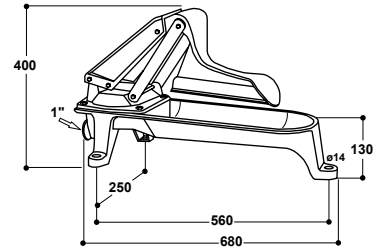

WEIDETRÄNKEN

Membran-Weidepumpe aus Gusseisen Modell 541

Best.-Nr. 100.0541

- **Leichtgängige Weidepumpe**, deren Betätigung von den Tieren schnell erlernt wird
- Die Tiere fördern eigenständig das Wasser aus vorhandenen Brunnen oder Oberflächengewässern und werden so stets mit frischem Wasser versorgt
- Schale und Betätigungshebel aus **hochwertigem Gusseisen**
- Mit Qualitätsmembrane für **Saugtiefe bis 7 m**
- Achsen aus rostfreiem Edelstahl
- Lagerstellen in Kunststoff
- Ausreichend zur Versorgung von 15 – 20 Tieren

EMPFOHLEN FÜR:
Rinder, Pferde

Membran-Weidepumpen mit Schale aus Polyethylen

Modell 545 STANDARD

Best.-Nr. 100.0545

Modell 546 JUNIOR

Best.-Nr. 100.0546

- **Leichtgängige Membran-Weidepumpe**, deren Betätigung von den Tieren schnell erlernt wird
- Die Tiere fördern eigenständig das Wasser aus vorhandenen Brunnen oder Oberflächengewässern und werden so stets mit frischem Wasser versorgt
- **Modell 546-JUNIOR** mit seitlicher Tränkschale - die Weidepumpe wird von den Muttertieren betätigt. Jungtiere, die die Bedienung noch nicht erlernt haben, werden durch Wasser aus der Hauptschale, welches automatisch in die seitliche Tränkschale nachläuft, versorgt.
- Betätigungshebel aus hochwertigem Gusseisen, kunststoffbeschichtet
- Schale aus **stabilem UV-beständigem Polyethylen**
- Mit Qualitätsmembrane für **Saugtiefe bis 7 m**
- Ausreichend zur Versorgung von 15 – 20 Tieren

Best.-Nr.	Modellbeschreibung	Verpackungs- einheit	
100.0541	Membran-Weidepumpe Mod. 541	1 St./Karton	
100.0545	Membran-Weidepumpe Mod. 545 STANDARD	1 St./Karton	
100.0546	Membran-Weidepumpe Mod. 546 JUNIOR	1 St./Karton	
101.0542	Saugkorb mit Rückschlagventil	1 St.	
101.0543	Saugschlauch (ID=30mm), je m	Zuschnitt	
101.0557	Schlauchset Messing	1 St.	
101.0558	Schlauchset Kunststoff	1 St.	