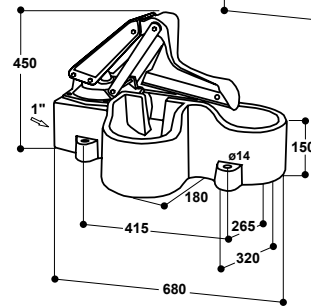

EMPFOHLEN FÜR:
Rinder, Pferde

Membran-Weidepumpen mit Schale aus Polyethylen

Modell 545 STANDARD

Best.-Nr. 100.0545

Modell 546 JUNIOR

Best.-Nr. 100.0546

- **Leichtgängige Membran-Weidepumpe**, deren Betätigung von den Tieren schnell erlernt wird
- Die Tiere fördern eigenständig das Wasser aus vorhandenen Brunnen oder Oberflächengewässern und werden so stets mit frischem Wasser versorgt
- **Modell 546-JUNIOR** mit seitlicher Tränkschale - die Weidepumpe wird von den Muttertieren betätigt. Jungtiere, die die Bedienung noch nicht erlernt haben, werden durch Wasser aus der Hauptschale, welches automatisch in die seitliche Tränkschale nachläuft, versorgt.
- Betätigungshebel aus hochwertigem Gusseisen, kunststoffbeschichtet
- Schale aus **stabilem UV-beständigem Polyethylen**
- Mit Qualitätsmembrane für **Saugtiefe bis 7 m**
- Ausreichend zur Versorgung von 15 – 20 Tieren

Best.-Nr.	Modellbeschreibung	Verpackungs- einheit	
100.0541	Membran-Weidepumpe Mod. 541	1 St./Karton	
100.0545	Membran-Weidepumpe Mod. 545 STANDARD	1 St./Karton	
100.0546	Membran-Weidepumpe Mod. 546 JUNIOR	1 St./Karton	
101.0542	Saugkorb mit Rückschlagventil	1 St.	
101.0543	Saugschlauch (ID=30mm), je m	Zuschnitt	
101.0557	Schlauchset Messing	1 St.	
101.0558	Schlauchset Kunststoff	1 St.	